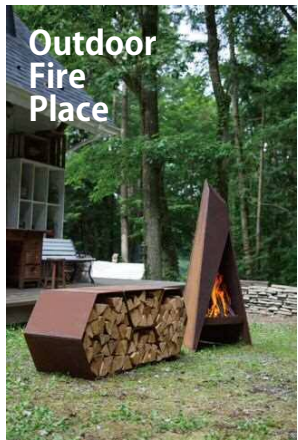

FREE PLAN 奈良県 生駒郡 延床面積 27坪

FREE PLAN 滋賀県 大津市 延床面積 29坪

Information

Hex Box
ヘックスボックス

六角形と台形の屋外用
ウッドストッカー。
鉄さびの味わいを楽し
むコールテン鋼で出来
ています。

Tipiに新しい小型サイズが仲間入りしました。

新商品
情報。

バイソンストライカー