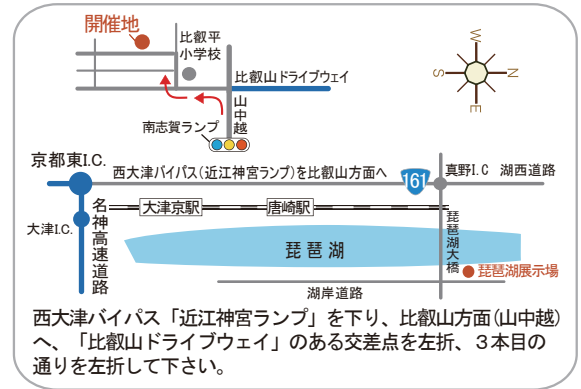

詳しくはホンカ・ジャパンHP (<http://www.honka.co.jp/>) をご覧ください。

HONKAログホーム 只今工事中!

埋め込み車庫の上に立つ街中のログハウスです。

大阪府豊中市
TARMO タルモアレンジプラン
延べ床面積 37坪

ScanD HOME 完成見学会のご案内

3/ 5 12 (土) ・ 3/ 6 13 (日)

開催地 滋賀県大津市比叡平

🕒 時間 11:00~15:00

3/5(土)6(日)は開催未定の為、事前のご確認をおねがいします。

オリジナルプラン 1F 61.5㎡ 2F 47.3㎡ 延床108.8㎡ (33坪)

ScanD HOMEの特長である北欧の木製ドア&窓はもちろん、パイン材の内装パネルや階段も北欧から直輸入しています。デザインやクオリティの良さは実際にご覧いただければ、きっと分かるはずですよ!

※見学は**ご予約制**とさせていただきます。お電話またはメール・FAXにて受け付けております。